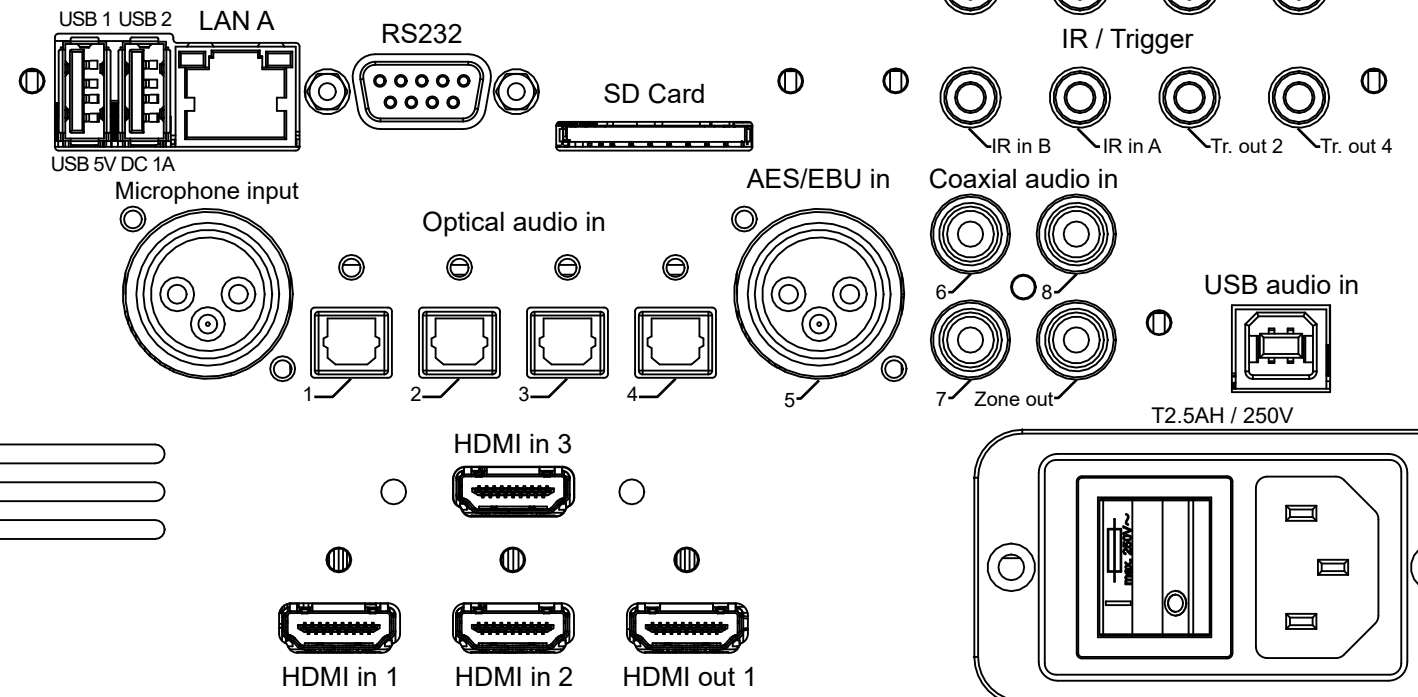

Designed and manufactured
in Denmark by SL Audio A/S
www.lyngdorf.com

MP-40
Serial no:

CAUTION
RISK OF ELECTRIC SHOCK
DO NOT OPEN
WARNING: SHOCK HAZARD - DO NOT OPEN
AVIS: RISQUE DE CHOC ELECTRIQUE - NE PAS OUVRIR
Warning: To reduce the risk of fire or electric shock, do not expose this apparatus to rain or moisture
Avertissement: Pour réduire le risque d'incendie et de décharge électrique l'appareil ne doit pas être exposé à l'eau ou à l'humidité

100-240 V ~ 50/60Hz 50W