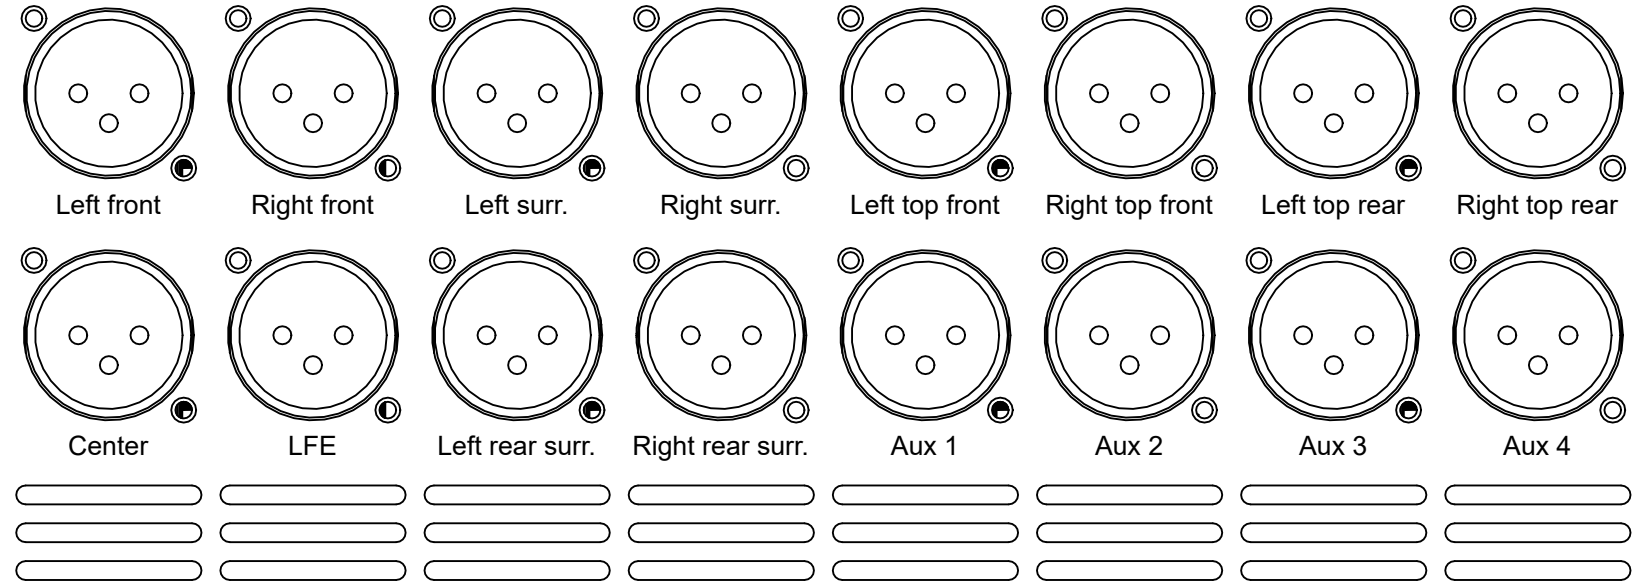

Designed and manufactured
in Denmark by SL Audio A/S
www.lyngdorf.com

MP-40
Serial no:

CAUTION
RISK OF ELECTRIC SHOCK
DO NOT OPEN
WARNING: SHOCK HAZARD - DO NOT OPEN
AVIS: RISQUE DE CHOC ELECTRIQUE - NE PAS OUVRIR
Warning: To reduce the risk of fire or electric shock, do not expose this apparatus to rain or moisture
Avertissement: Pour réduire le risque d'incendie et de décharge électrique l'appareil ne doit pas être exposé à l'eau ou à l'humidité